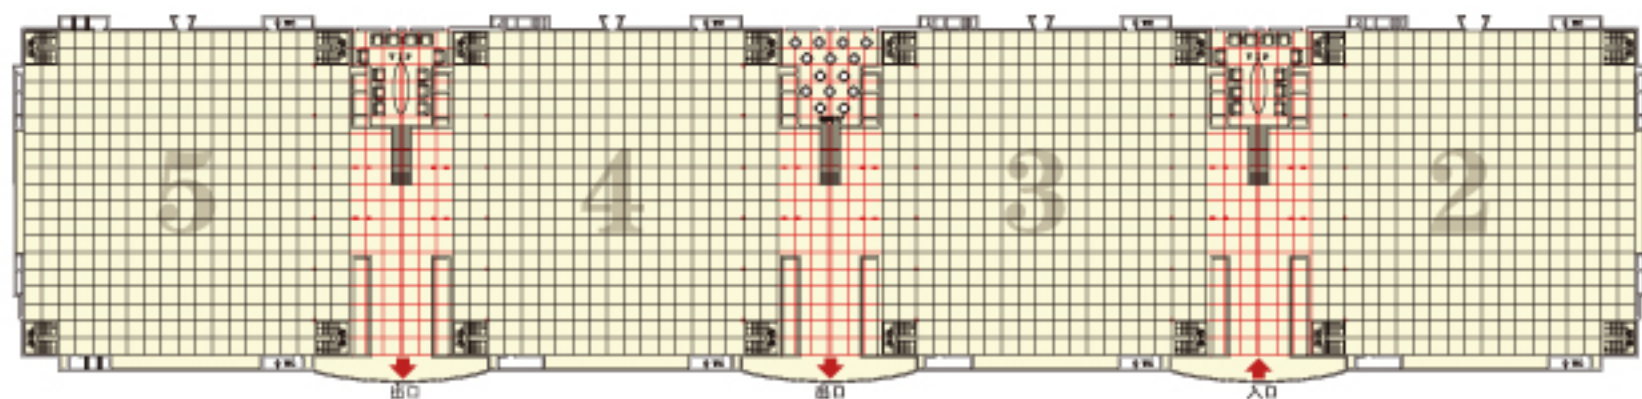

备注：展馆装修限高：4.5米 柱子规格：0.8x0.8米

注释：以T开头的展位代表特装展位，
以H开头的展位代表豪华展位，
以P开头的展位代表普通展位！

联系人：

电话：

官方网址：www.jianbohui.com

2024 CIHIE
世博威·健博会

第32届中国国际健康产业博览会

THE 32th CHINA INTERNATIONAL NUTRITION AND HEALTH INDUSTRY EXPO

2024.5.20-22
中国国际展览中心

备注：展馆装修限高：4.5米 柱子规格：0.8x0.8米

注释：以T开头的展位代表特装展位，
以H开头的展位代表豪华展位，
以P开头的展位代表普通展位！

联系人：

电话：

官方网址：www.jianbohui.com