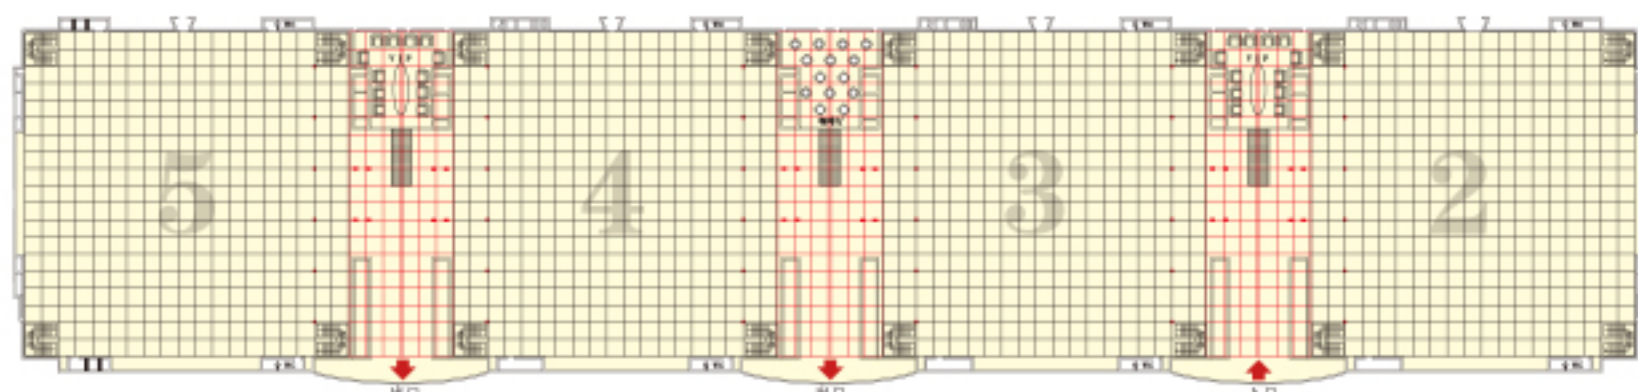

2024 CIHIE
世博威·健博会

第32届中国国际健康产业博览会

THE 32th CHINA INTERNATIONAL NUTRITION AND HEALTH INDUSTRY EXPO

2024.5.20-22
中国国际展览中心

备注：展馆装修限高：4米 柱子规格：■0.8x0.8米 展位规格：□3X3m
注释：以T开头的展位代表特装展位，以H开头的展位代表豪华展位，以P开头的展位代表普通展位！

备注：展馆装修限高：4.5米 柱子规格：0.8x0.8米

注释：以T开头的展位代表特装展位，
以H开头的展位代表豪华展位，
以P开头的展位代表普通展位！

联系人：

电话：

官方网址：www.jianbohui.com

2024 CIHIE
世博威·健博会

第32届中国国际健康产业博览会

THE 32th CHINA INTERNATIONAL NUTRITION AND HEALTH INDUSTRY EXPO

2024.5.20-22
中国国际展览中心

备注：展馆装修限高：4.5米 柱子规格：0.8x0.8米

注释：以T开头的展位代表特装展位，
以H开头的展位代表豪华展位，
以P开头的展位代表普通展位！

联系人：

电话：

官方网址：www.jianbohui.com