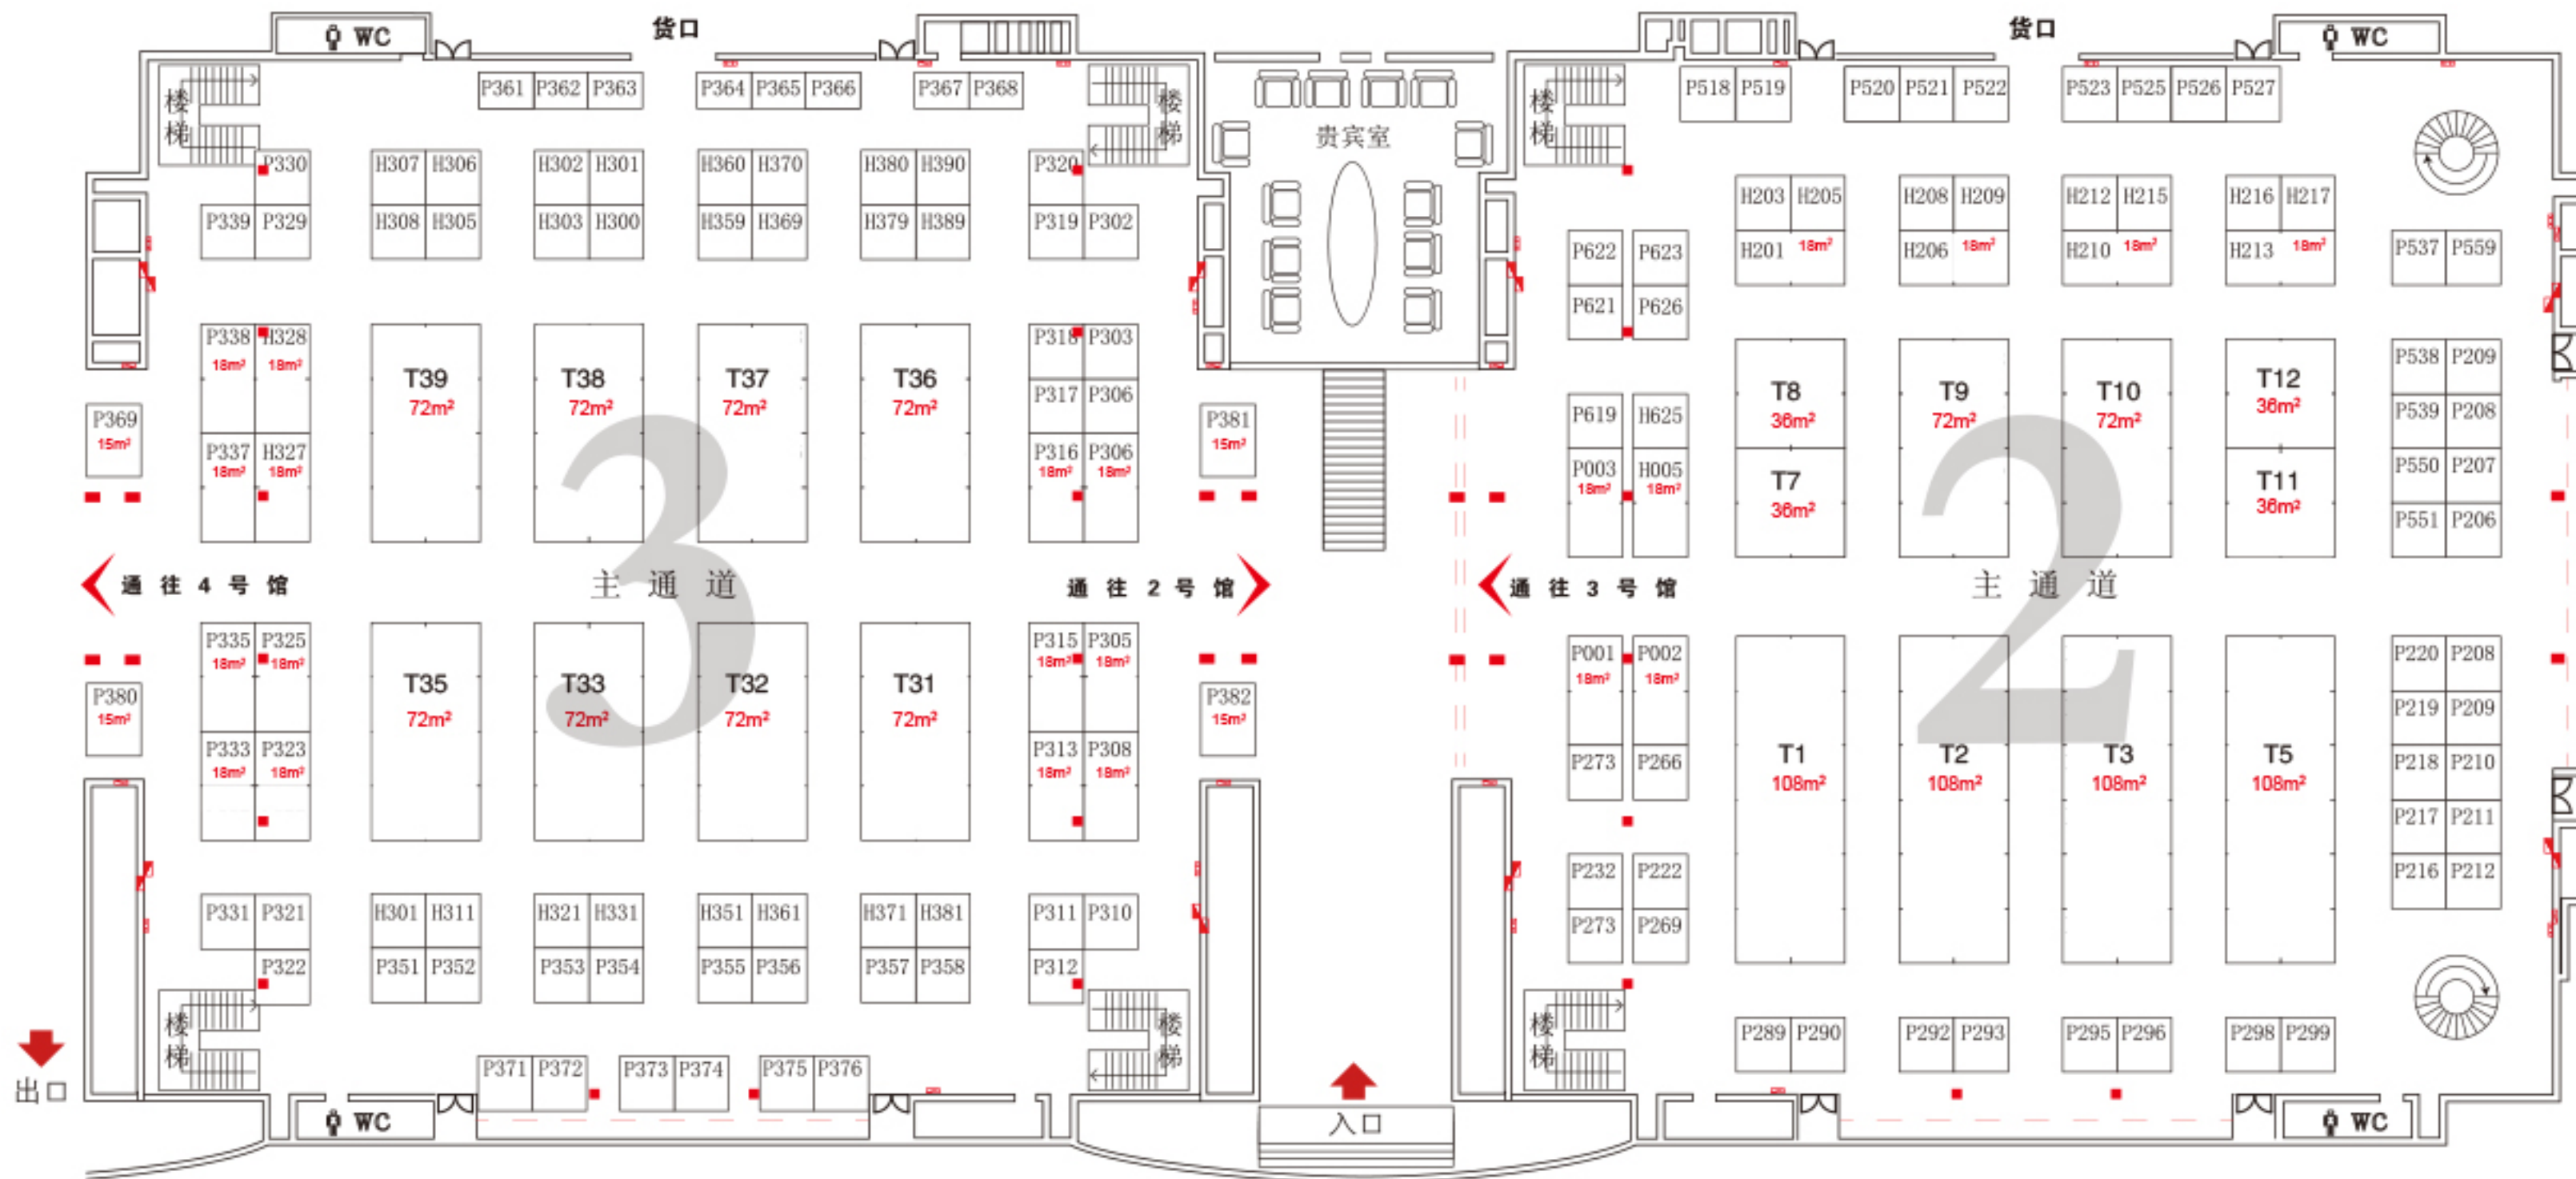

2024 CIHIE
世博威·健博会

第32届中国国际健康产业博览会

THE 32th CHINA INTERNATIONAL NUTRITION AND HEALTH INDUSTRY EXPO

2024.5.20-22
中国国际展览中心

出口

入口