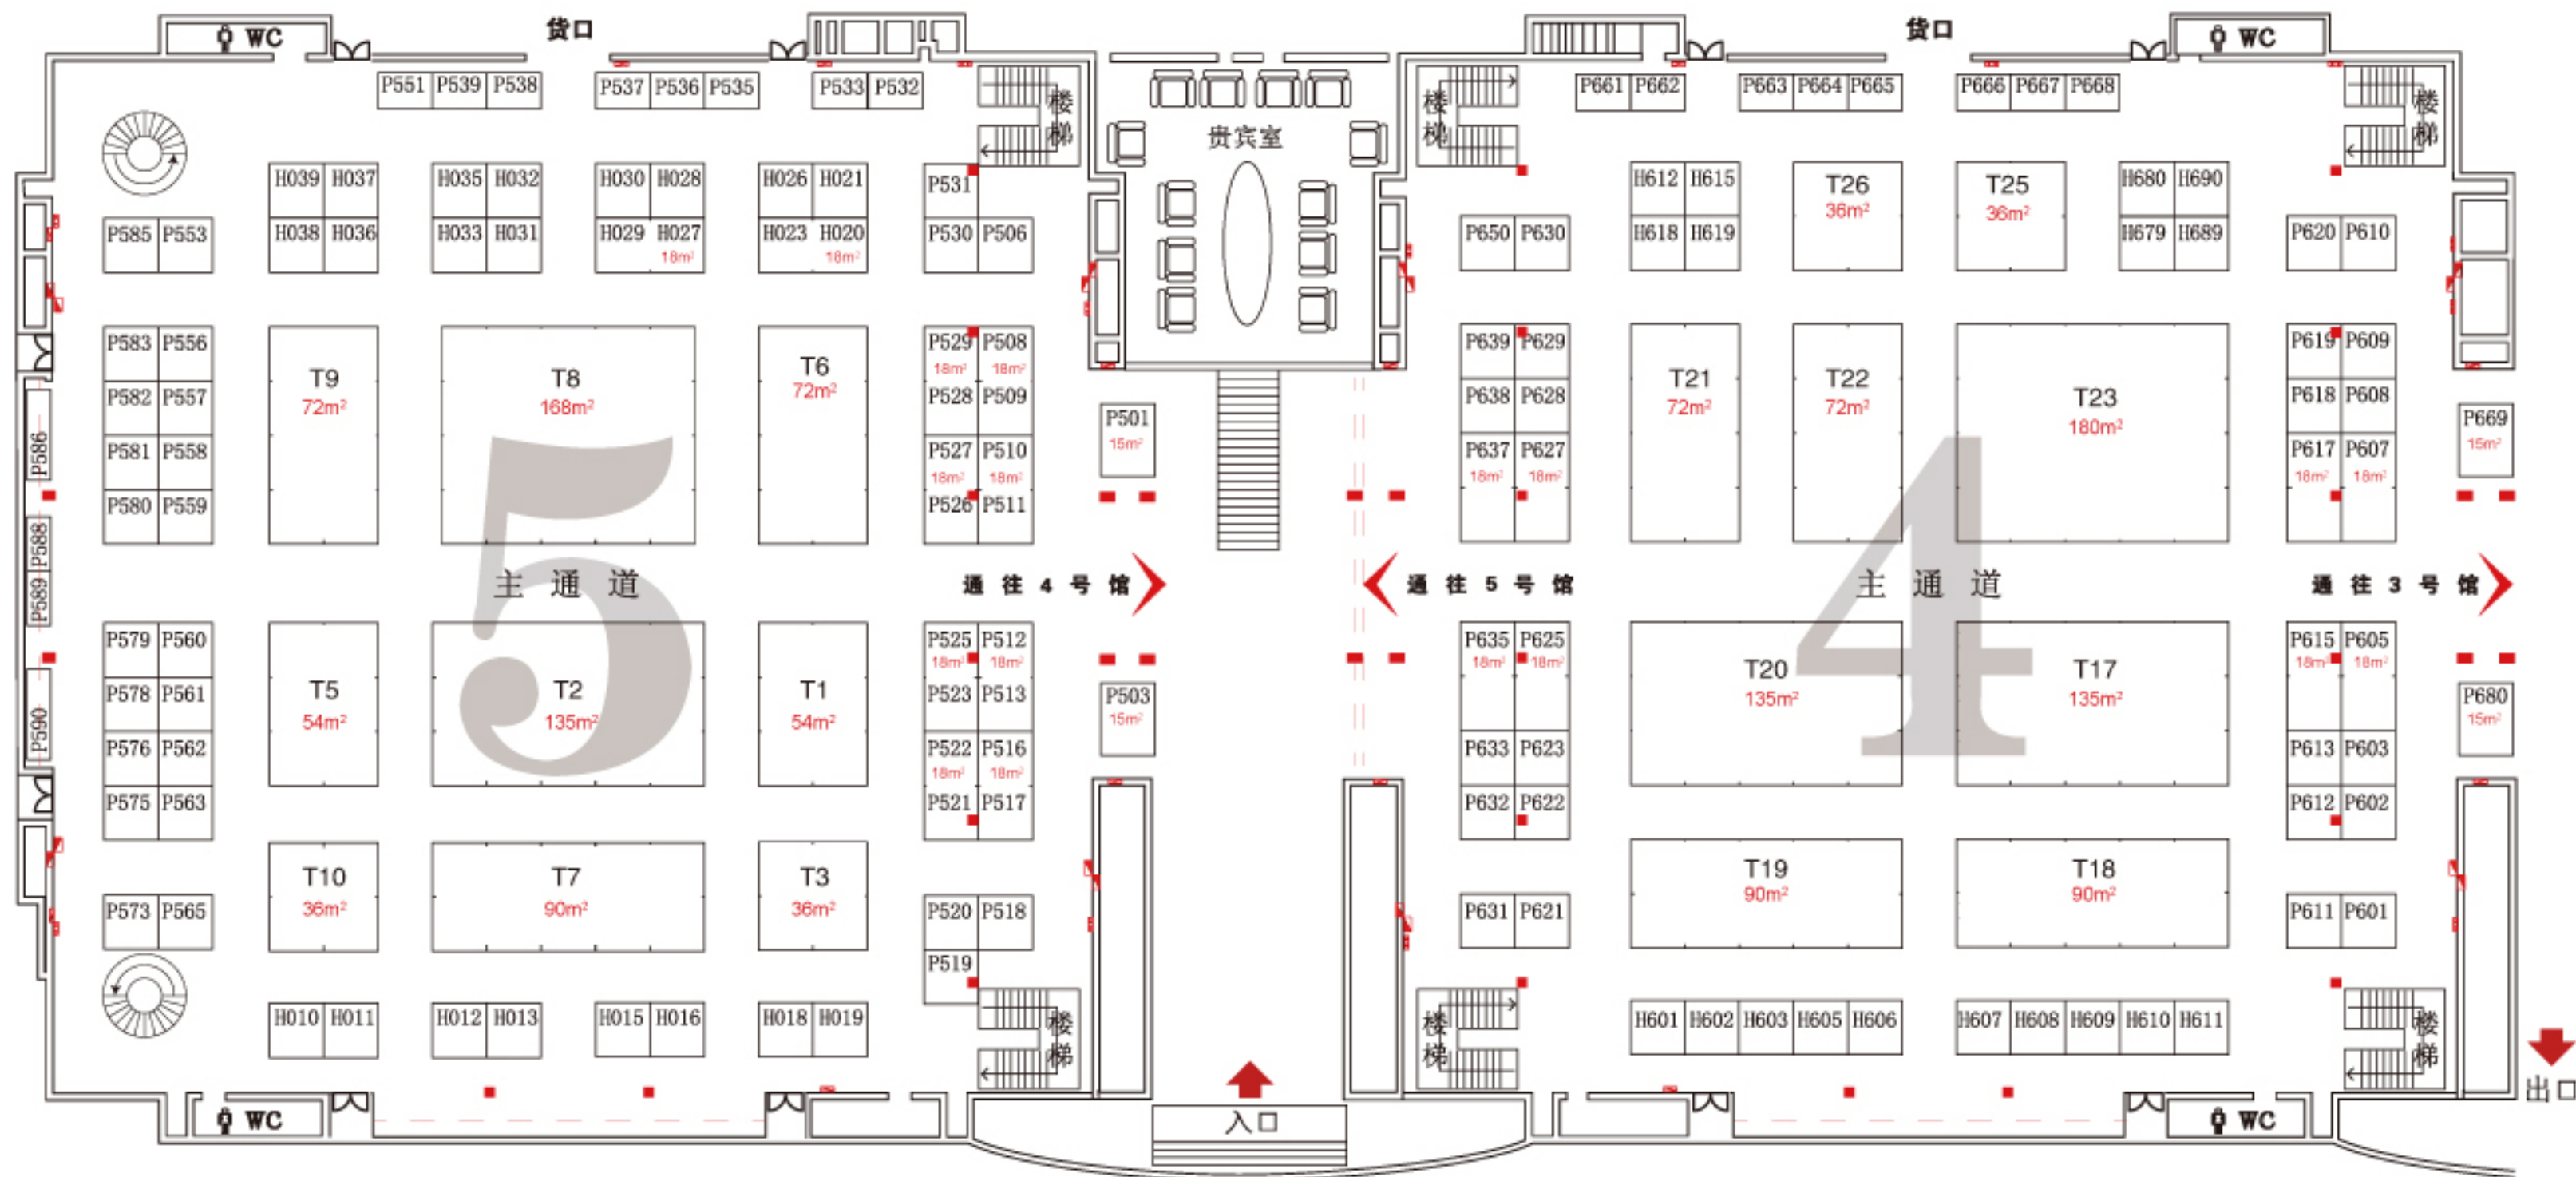

备注：展馆装修限高：4.5米 柱子规格：0.8x0.8米

注释：以T开头的展位代表特装展位，
以H开头的展位代表豪华展位，
以P开头的展位代表普通展位！

联系人：

电话：

官方网址：www.jianbohui.com

2024 CIHIE
世博威·健博会

第32届中国国际健康产业博览会

THE 32th CHINA INTERNATIONAL NUTRITION AND HEALTH INDUSTRY EXPO

2024.5.20-22
中国国际展览中心

备注：展馆装修限高：4.5米 柱子规格：0.8x0.8米

注释：以T开头的展位代表特装展位，
以H开头的展位代表豪华展位，
以P开头的展位代表普通展位！

联系人：

电话：

官方网址：www.jianbohui.com